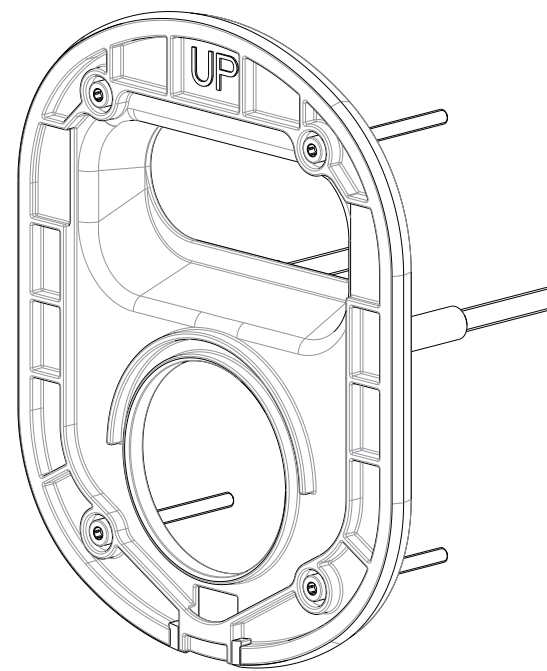

P Item	CODICE Code	DESCRIZIONE Designation
1	ZPIA140..	Piastra completa d.180 (2 Uscite)
2	ZACC473..	Bicchiera d.42 miscelatore incasso
3	ZMAN208..	Maniglia tonda Ø42 per miscelatore incasso
4	ZSET106..	Set pomolo, sottopomolo e raccordo filettato c/guar.
5	ZA91380	Cartuccia d.35 s/distrib. con apertura Rotativa
6	ZGHI037	Ghiera fermacartuccia
7	ZSET105	Set valvole antiritorno d.15 corte (Pz.02)
8	ZDEV112	Deviatore a pulsante
9	ZGHI038	Ghiera fermacartuccia x DEVIATORE

	APPROVATO: Approved:			A3	SCALA Scale	0,500	MATERIALE Material	VARI
	DISEGNATO: Design:	Giampani	20/10/2020		UNITA' Unit	mm	SERIE Range	CPBOX
DESCRIZIONE - Description: Miscelatore tondo con 2 deviatori a pulsanti CPBOX								
FOGLIO - Sheet: Ricambi CODICE - Part Number: CPM018CR								