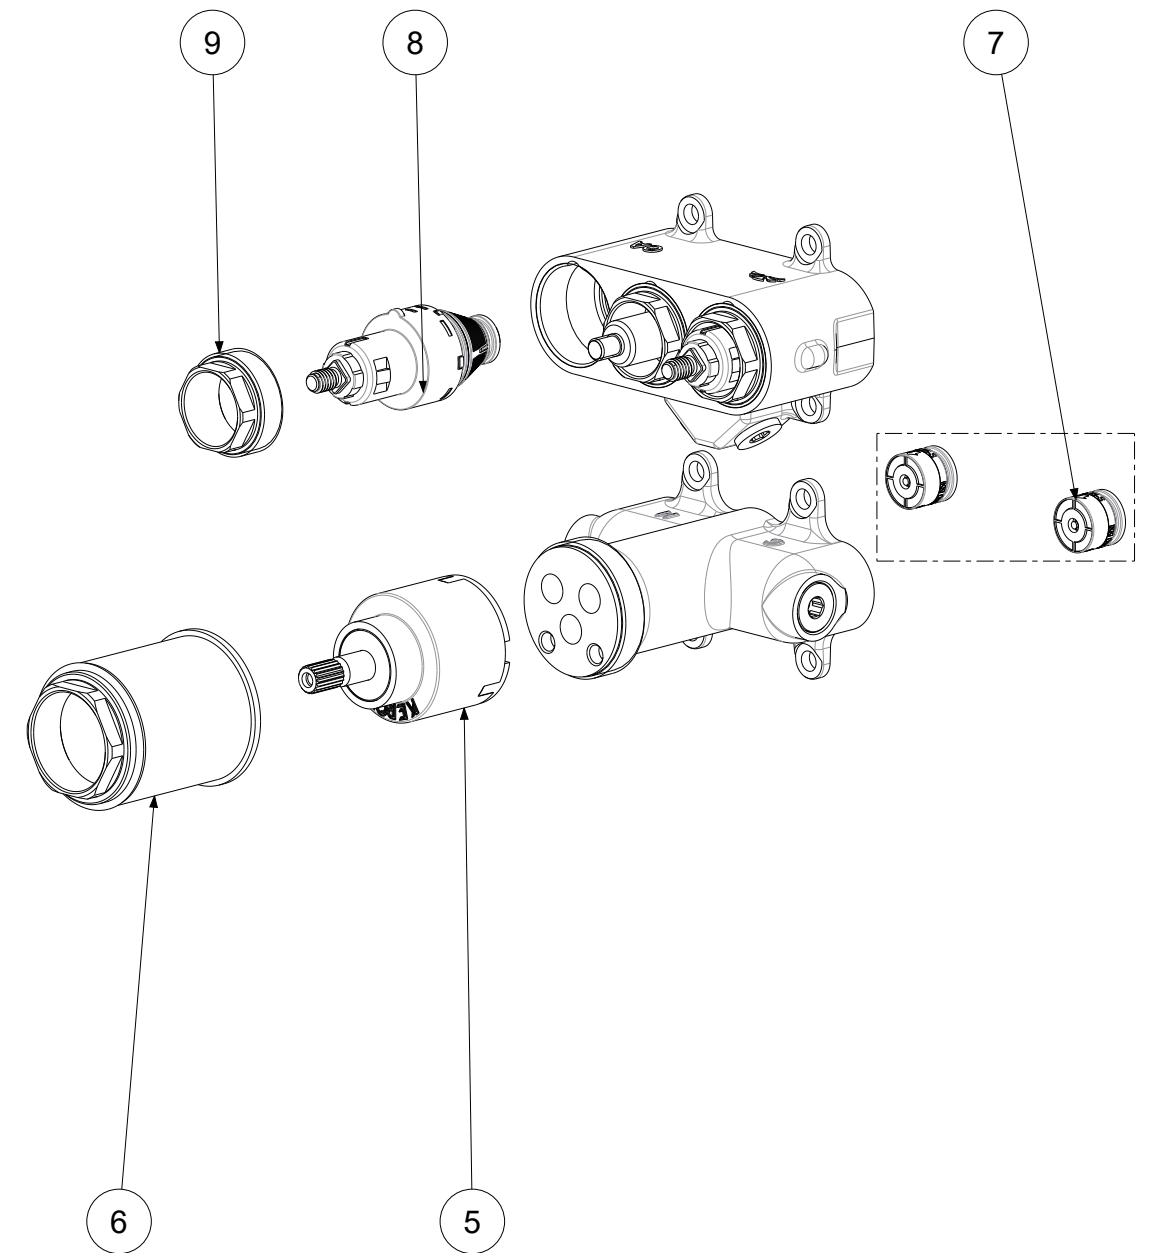

P Item	CODICE Code	DESCRIZIONE Designation
1	ZPIA140..	Piastra completa d.180 (2 Uscite)
2	ZACC473..	Bicchiera d.42 miscelatore incasso
3	ZMAN208..	Maniglia tonda Ø42 per miscelatore incasso
4	ZSET106..	Set pomolo, sottopomolo e raccordo filettato c/guar.
5	ZA91380	Cartuccia d.35 s/distrib. con apertura Rotativa
6	ZGHI037	Ghiera fermacartuccia
7	ZSET105	Set valvole antiritorno d.15 corte (Pz.02)
8	ZDEV112	Deviatore a pulsante
9	ZGHI038	Ghiera fermacartuccia x DEVIATORE

	APPROVATO: Approved:			A3	SCALA Scale	0,500	MATERIALE Material	VARI
	DISEGNATO: Design:	Giampani	20/10/2020		UNITA' Unit	mm	SERIE Range	CPBOX
DESCRIZIONE - Description: Miscelatore tondo con 2 deviatori a pulsanti CPBOX								
FOGLIO - Sheet: Ricambi CODICE - Part Number: CPM018CR								