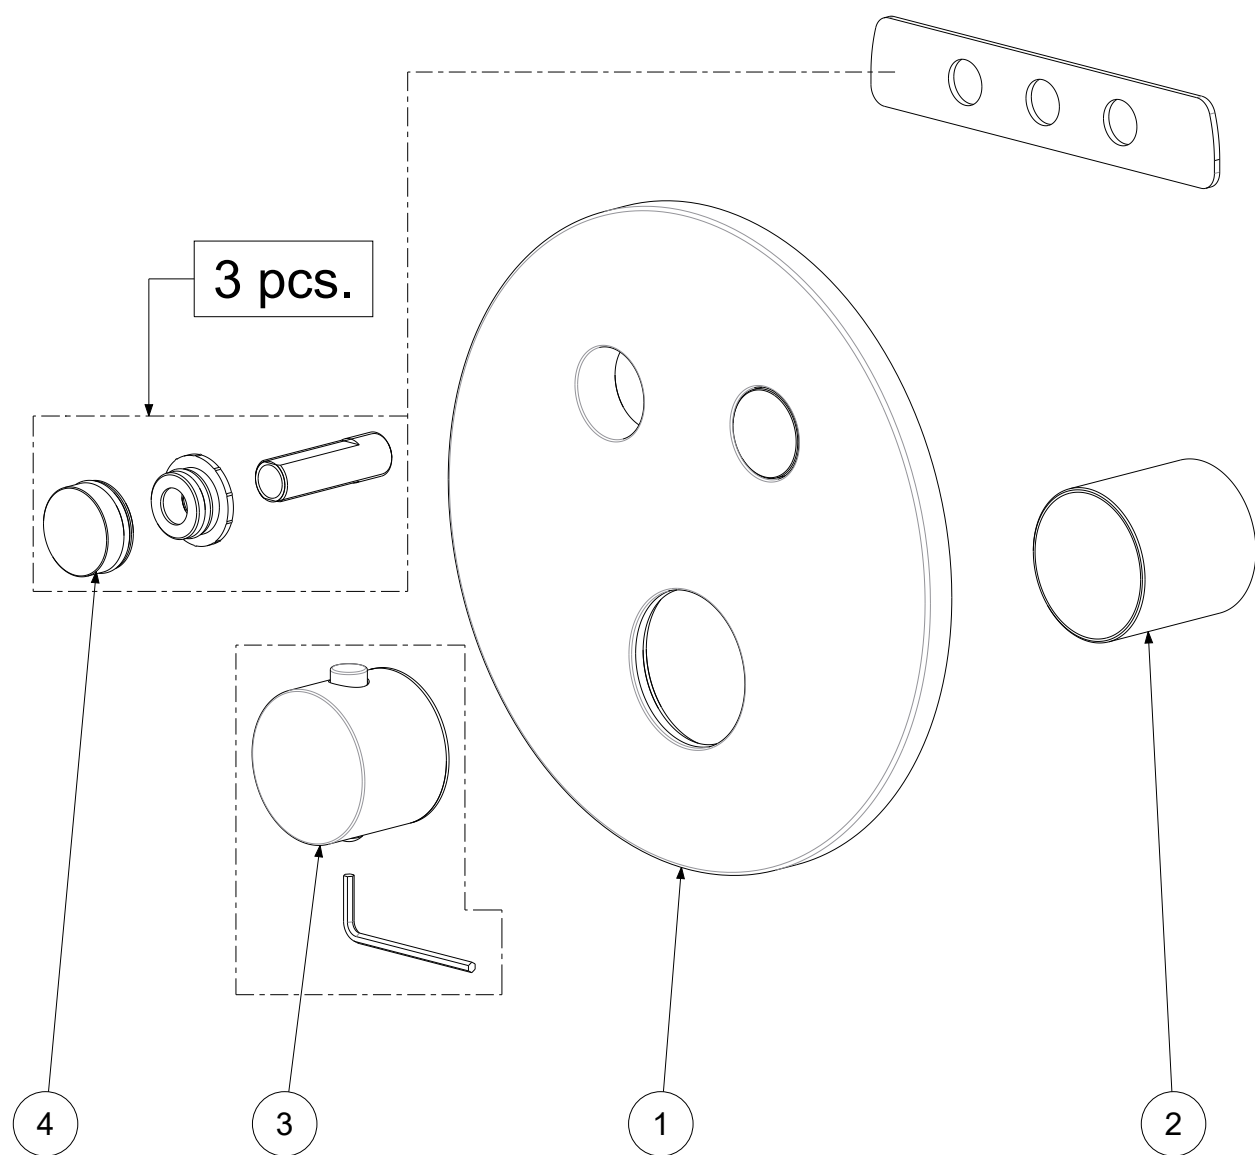

P Item	CODICE Code	DESCRIZIONE Designation
1	ZPIA140..	Piastra completa d.180 (2 Uscite)
2	ZACC473..	Bicchiera d.42 miscelatore incasso
3	ZMAN208..	Maniglia tonda Ø42 per miscelatore incasso
4	ZSET106..	Set pomolo, sottopomolo e raccordo filettato c/guar.
5	ZA91380	Cartuccia d.35 s/distrib. con apertura Rotativa
6	ZGHI037	Ghiera fermacartuccia
7	ZSET105	Set valvole antiritorno d.15 corte (Pz.02)
8	ZDEV112	Deviatore a pulsante
9	ZGHI038	Ghiera fermacartuccia x DEVIATORE

	APPROVATO: Approved:			A3	SCALA Scale	0,500	MATERIALE Material	VARI
	DISEGNATO: Design:	Giampani	20/10/2020		UNITA' Unit	mm	SERIE Range	CPBOX
DESCRIZIONE - Description: Miscelatore tondo con 2 deviatori a pulsanti CPBOX								
FOGLIO - Sheet: Ricambi CODICE - Part Number: CPM018CR								